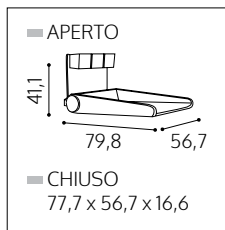

FASCIATOIO WALLY

- in PUR (poliuretano) **igienico e impermeabile**
- **può essere montato in bagno o in camera**, ed essendo impermeabile anche nella cabina doccia al bisogno
- si apre e si chiude con una sola mano ed è facile da pulire
- **sponde laterali alte** per la massima sicurezza
- **design salva spazio con 3 comodi organizer inclusi**

MISURE in centimetri

FASCIATOIO DA MURO WALLY CAPPUCCINO
550010-77