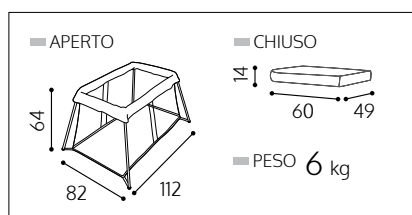

DIMENSIONI

in centimetri

MESH NERO

040280