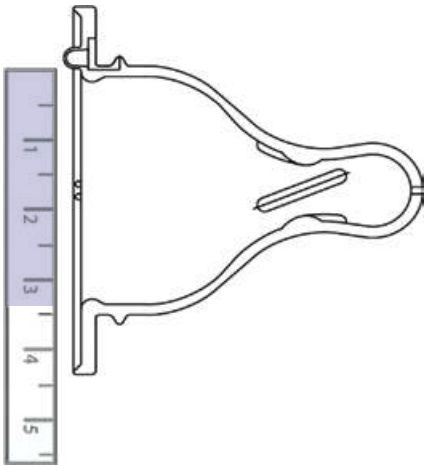

ALLATTAMENTO AL BIBERON

Tomme Tippee ha studiato due biberon con una tettarella davvero innovativa, progettata per riprodurre la flessibilità, la sensazione e il movimento dell'allattamento al seno.

SEZIONE DI UNA TETTARELLA A COLLO LARGO DI UN ALTRO MARCHIO