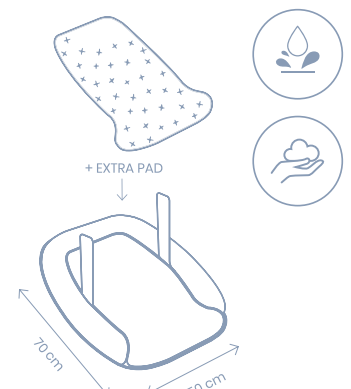

## COSY CARE

Materassino per il cambio, dotato di cinturina di sicurezza, bordi rialzati e un morbido materassino imbottito con un lato impermeabile e l'altro in cotone idrorepellente.

**BLUE**  
CC01