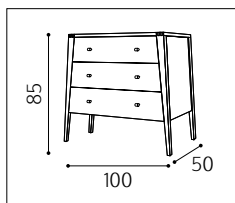

LEANDER LINEA™

Accessori da pag. 70

CASSETTIERA LINEA

- cassetti con **chiusura ammortizzata**
- è possibile **trasformare la cassetiera in un fasciatoio** aggiungendo il ripiano superiore appositamente studiato (non incluso)

MISURE in centimetri

CASSETTIERA LINEA ROVERE
700063