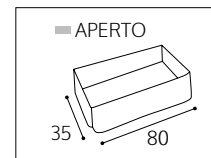

MISURE in centimetri