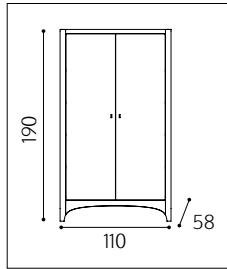

ARMADIO

- capiente, ha 3 mensole e barra appendiabiti

MISURE in centimetri

ARMADIO CLASSIC BIANCO
650220-03