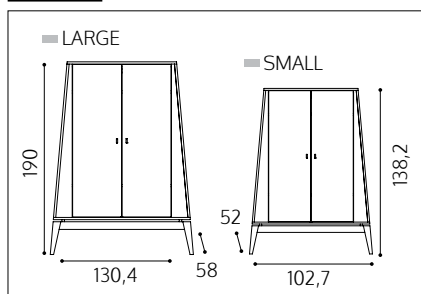

## ARMADIO LUNA

- disponibile in **due diverse dimensioni** small e large
- capiente, ha **2 mensole e barra appendiabiti**

**MISURE** in centimetri

**ARMADIO LUNA SMALL BIANCO/ROVERE**  
720210-03

**ARMADIO LUNA LARGE BIANCO/ROVERE**  
720220-03