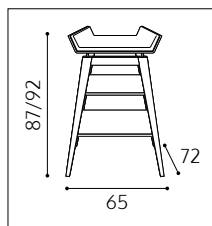

FASCIATOIO LINEA

- **ripiano regolabile** a due diverse altezze
- gli alti bordi laterali garantiscono **massima sicurezza**
- **ampio spazio** per tutto il necessario grazie alle due mensole dal facile accesso
- **contenitore extra** per la mensola acquistabile separatamente

MISURE in centimetri

FASCIATOIO LINEA ROVERE CON MATERASSO
700050-00-1