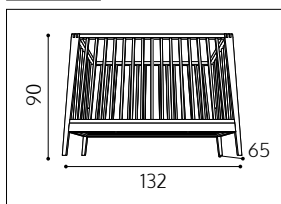

LETTINO LINEA

- da lettino per neonato si trasforma e cresce con il bambino (0-3 anni), con solida struttura e rete regolabile a 2 diverse altezze
- senza sponda laterale permette al bambino di entrare e uscire in autonomia e con il sofa set il letto si trasforma in un comodo divanetto
- **MATERASSO NON INCLUSO (misure 60 x 120 cm)**

MISURE in centimetri