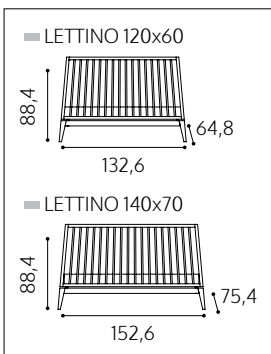

LEANDER LUNA™

LETTINO LUNA

- **elegante gioco d'equilibrio** tra il corpo (faggio) e le gambe (rovere)
- design flessibile **si adatta alla crescita del bambino** (0-3 anni) e con **rete regolabile a 2 diverse altezze**
- con il sofa set il letto si trasforma in un **comodo divanetto**
- **MATERASSO NON INCLUSO** (120x60 cm o 140x70 cm)

MISURE in centimetri

LETTINO LUNA 120X60 BIANCO/ROVERE
SENZA MATERASSO
720120-03