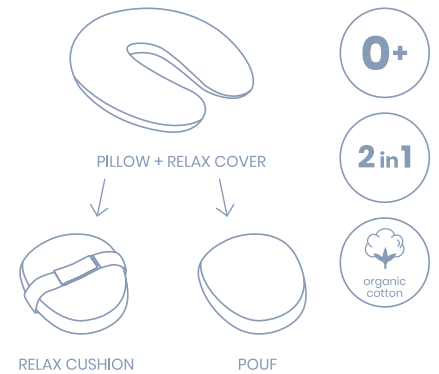

RELAX COVER

Permette di trasformare doomoo buddy o softy in un rilassante cuscino per i più piccolini o in un comodo pouf per i bimbi più grandi. In cotone organico, è dotato di cinturina di sicurezza.

- **dona una seconda vita al cuscino allattamento**
- **universale:** può essere utilizzato anche con altri modelli di cuscini allattamento

CLASSIC GREY
BR01