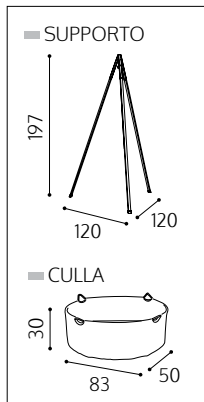

CULLA CLASSIC BIANCO
CON MATERASSO E GANCIO
100041