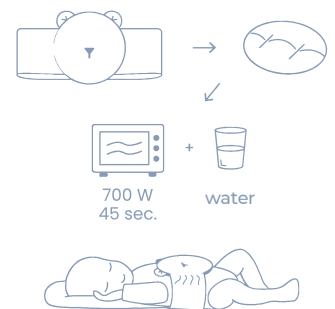

SNOOGY CUSCINO RISCALDATO

- **cuscino termico** riempito di **semi di colza e lavanda**
- **riscaldabile nel forno a microonde**
- rilascia un **confortevole calore** e un **profumo di lavanda** dalle virtù lenitive
- sul ventre **aiuta ad alleviare crampi e coliche**
- nel letto **diffonde un dolce calore che facilita il sonno** e il rilassamento
- **doudou lavabile in lavatrice**

EASY DREAM

NOVITA
2022

Tutti i vantaggi di un cuscinetto riscaldante rimovibile con semi di colza e lavanda che, grazie alla cintura, rimane in posizione attorno al pancino del bambino.

- con il suo calore confortante **aiuta ad alleviare mal di pancia** e coliche
- emana un leggero profumo di lavanda che **facilita il rilassamento**
- **con cintura** che permette al cuscino di rimanere in posizione per la massima efficacia

COSY CARE

Materassino per il cambio, dotato di cinturina di sicurezza, bordi rialzati e un morbido materassino imbottito con un lato impermeabile e l'altro in cotone idrorepellente.