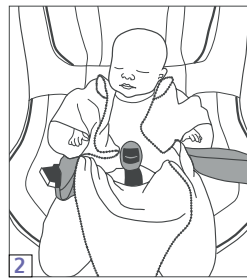

Per l'uso in un seggiolino per auto, seguire le seguenti linee guida:

1. Posizionare il bambino nel seggiolino per auto.
2. Aprire le cerniere di starsuit e inserire la fibbia del seggiolino auto attraverso l'apertura posteriore
3. Allacciare le cinghie del seggiolino auto come consigliato dal produttore, mantenendole sempre visibili.

Quando si utilizza Tommee Tippee Starsuit in un seggiolino per auto, tenere aperte entrambe le cerniere e assicurarsi che non ci sia ingombro che possa interferire con il montaggio sicuro del seggiolino auto.