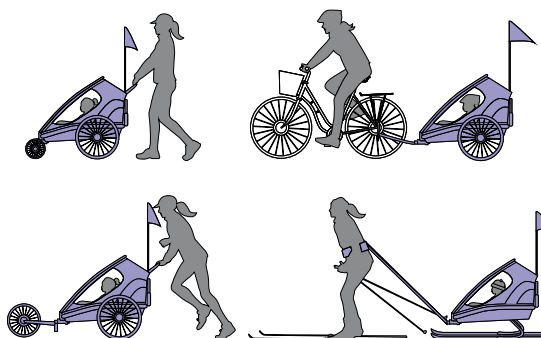

SINGOLO OUTBACK ONE NAVY
HAM400035