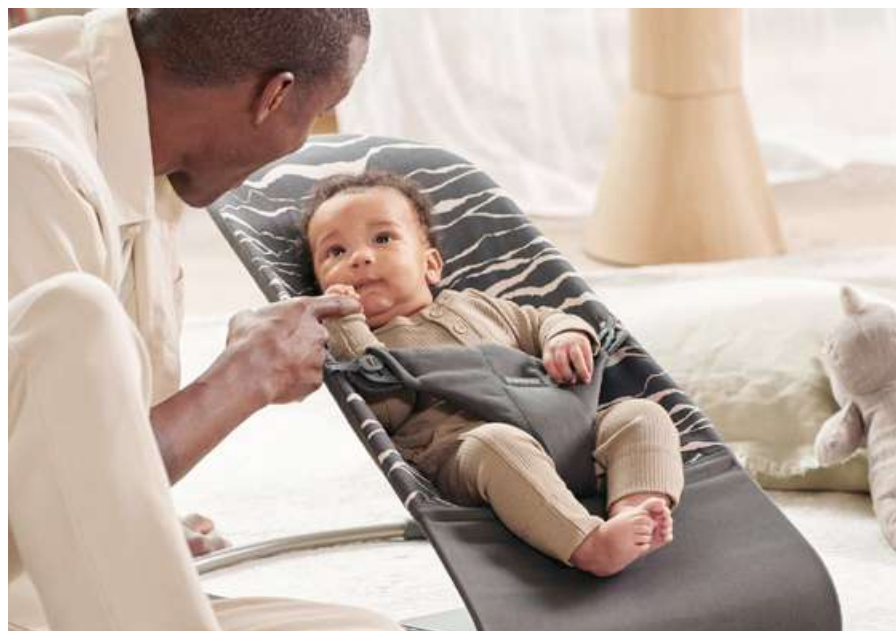

SDRAIETTA **ACCESSORI**

Disponibili **COVER DI RICAMBIO PER SDRAIETTA** in diversi colori e tessuti. Verificare la disponibilità con il nostro ufficio