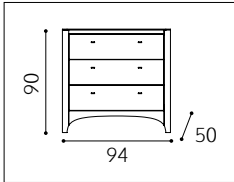

CASSETTIERA

- 3 ampi cassetti con **chiusura ammortizzata**
- acquistabile separatamente il **ripiano fasciatoio abbinato**

MISURE in centimetri

CASSETTIERA CLASSIC BIANCO
650000-03