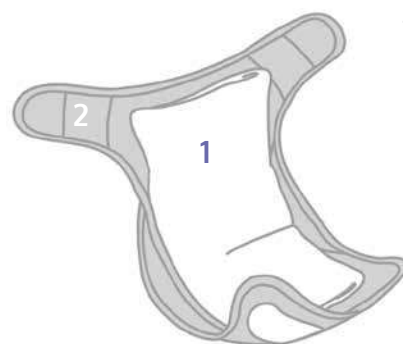

MIO DUO PANNOLINO IN 2 PEZZI

Un sistema in due pezzi che si compone di mutandina contenitiva e pannolino lavabile in cotone con un sistema di taglie semplificato:

- 2 taglie di mutandina mio soft
- pannolino taglia unica

TAGLIE

TU + 4 kg

TG1 < 9 kg

TG2 + 9 kg

1 PANNOLINO IN COTONE

- **MIO DUO NAPPY**: pannolino **taglia unica 100% cotone**, naturalmente morbido, traspirante e assorbente
- il pannolino **può essere ripiegato in diversi modi** per migliorare l'assorbenza e adattarlo alle diverse taglie di mutandina
- è possibile utilizzare sopra al pannolino una **salvietta biodegradabile MIOLINERS** per raccogliere lo sporco solido
- per i primi tempi con un neonato è possibile utilizzare al posto del pannolino in cotone il solo **inserto supplementare MIOBOOST**

2 MUTANDINA CONTENITIVA MIO DUO

- elasticizzata permette con **due sole taglie** di coprire la crescita del bambino
- **strato interno impermeabile** ma traspirante permette all'umidità di uscire e trattiene il bagnato
- **giro coscia e girovita elasticizzati** seguono i movimenti del bambino
- **chiusura in velcro®** permette varie regolazioni e si richiude per il lavaggio
- **asciugatura rapidissima**