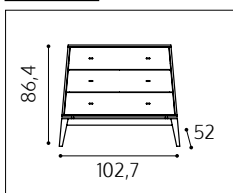

CASSETTIERA LUNA

- cassetti con **chiusura ammortizzata**
- è possibile **trasformare la cassetiera in un fasciatoio** aggiungendo il ripiano superiore appositamente studiato

MISURE in centimetri

CASSETTIERA LUNA BIANCO/ROVERE
720640-03