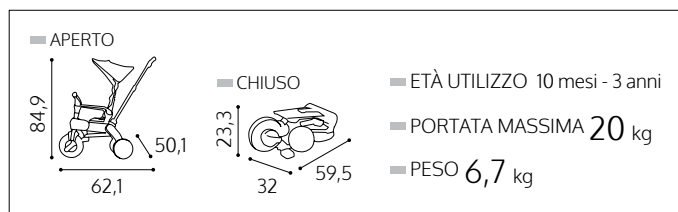

## LIKI TRIKE

Liki, il "trike" migliore e dalla chiusura più compatta al mondo. Liki è già assemblato e può quindi essere utilizzato da subito, nessun montaggio è richiesto. Liki è adatto per bambini dai 10 mesi ai 3 anni: 4 differenti stadi e utilizzi per le diverse fasi della crescita.

### MISURE in centimetri

■ 10 - 18 mesi

■ 18 - 24 mesi

■ 24 - 30 mesi

■ 30 - 36 mesi

**LIKI S1 ROSSO**  
SP510-99-031-009

**LIKI S1 GRIGIO**  
SP510-99-030-009

**LIKI S3 ROSSO**  
SP530-99-031-009