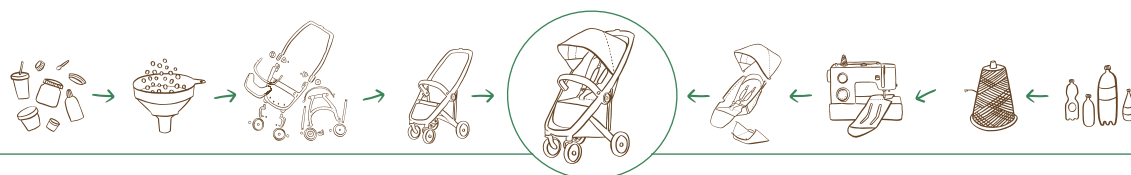

SP555-99-022-000

GREENTOM DA NUOVA VITA AI RIFIUTI IN PLASTICA EVITANDO CHE FINISCAO NELLE DISCARICHE O ANCORA PEGGIO VENGANO ABBANDONATI NELL'AMBIENTE E NEI MARI.

Per realizzare il telaio si parte dalla plastica usata che viene selezionata, pulita e tritata in piccolissime scaglie. Questi fiocchi sono poi la materia prima che darà vita al telaio.

Le bottiglie in plastica usate vengono selezionate, pulite e tritate in piccolissime scaglie che diventano poi filato. Filato con cui viene realizzato il tessuto del passeggino o della carrozzina.