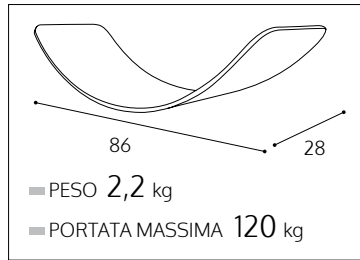

MISURE in centimetri