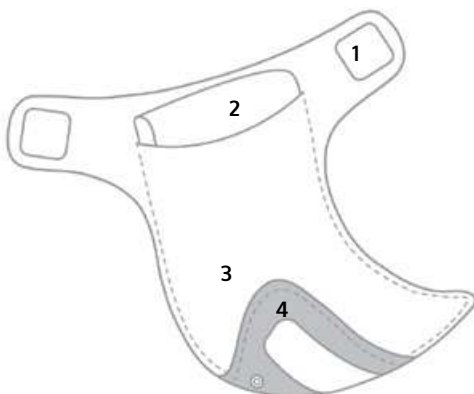

1. Chiusura in velcro regolabile
2. Strato interno super assorbente

3. Strato esterno, rimane asciutto
4. Esterno morbido e impermeabile

- **bottoncini automatici** nella parte frontale permettono di adattarsi alla crescita del bambino, dalla nascita fino al passaggio al vasino
- strato interno a contatto con il bambino è morbido e **impedisce il ritorno dell'umidità** verso la pelle del bambino
- **inserto interno super assorbente** può essere estratto per un miglior lavaggio
- **asciugatura rapida**
- pratica **tasca interna** permette di riposizionare facilmente l'inserto all'interno del pannolino
- **esterno morbido** e impermeabile

TAGLIE

TU + 4 kg

SEGUE →