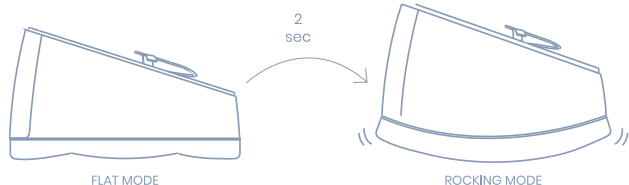

- adattabile - **dalla nascita a 25 kg**
- **riduttore** in cotone organico **con gancio di sicurezza**
- imbottitura: minuscole microperle
- **cover sfoderabile e lavabile**
- ricaricabile