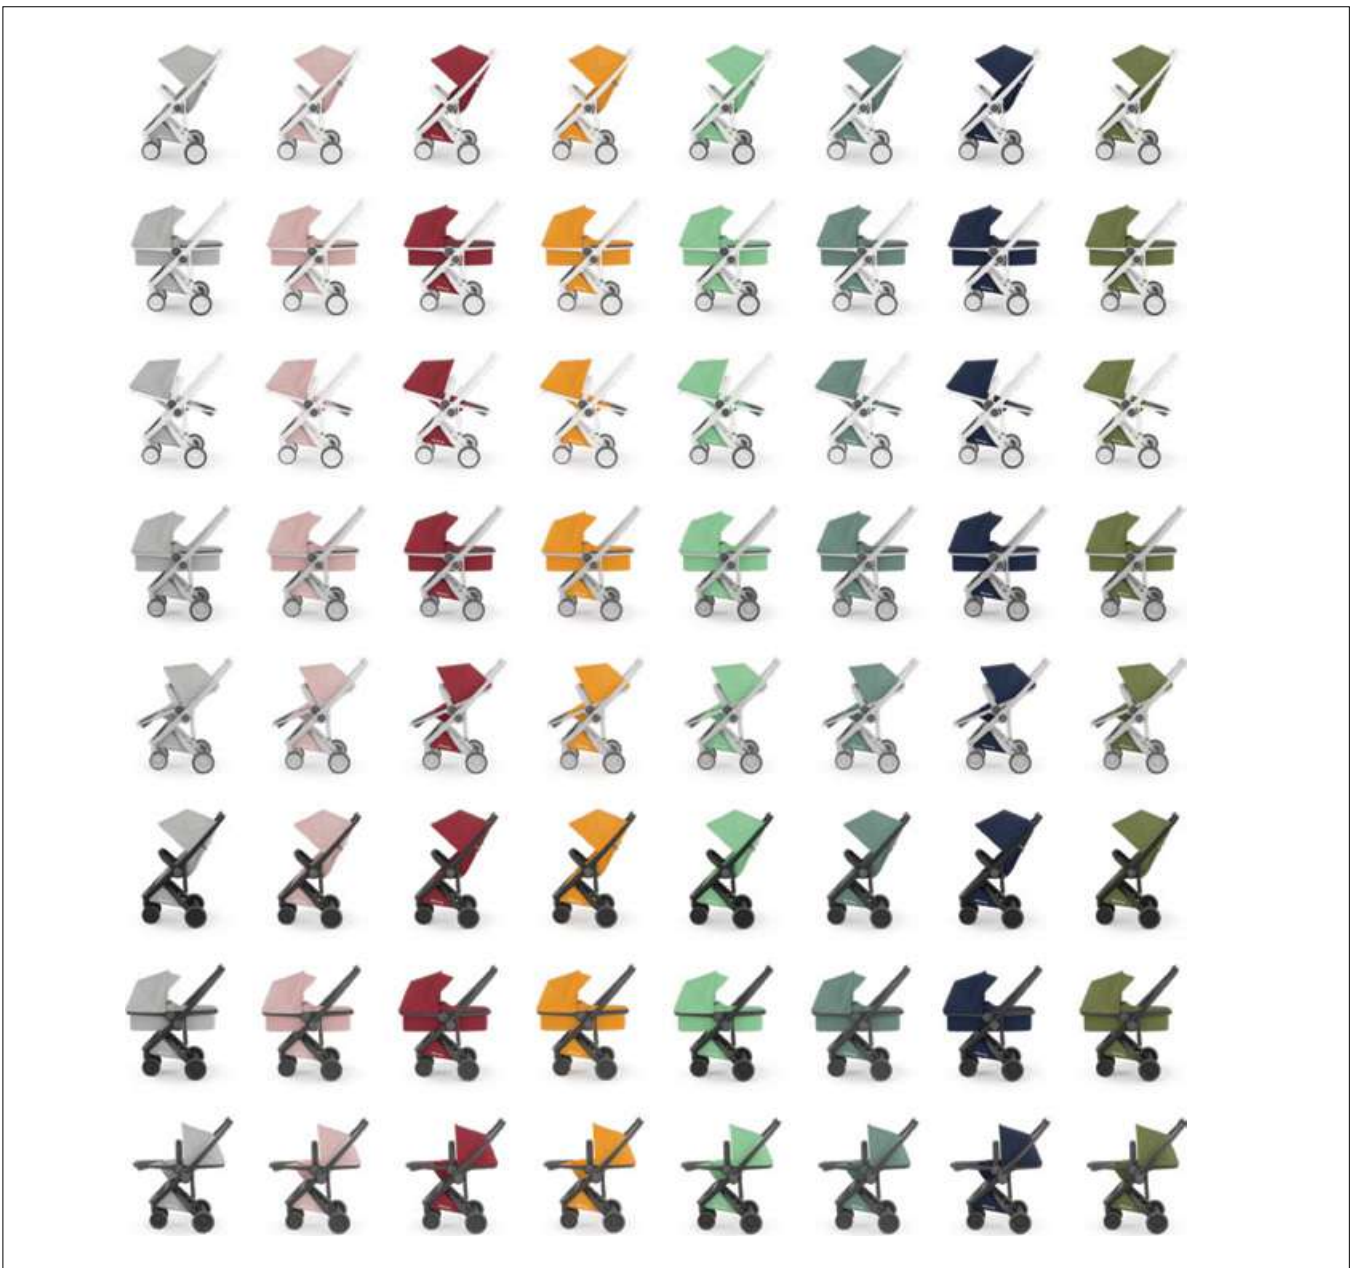

COMBINAZIONI CON TELAIO GRIGIO

●	●	●	●
DUO GRIGIO/<u>BLOSSOM</u> A+B+C+D GREY BLOSSOM	DUO GRIGIO/<u>OLIVE</u> A+B+C+D GREY OLIVE	DUO GRIGIO/<u>SAGE</u> A+B+C+D GREY SAGE	DUO GRIGIO/<u>SUNFLOWER</u> A+B+C+D GREY SUNFLOWER
●	●	●	●
DUO GRIGIO/<u>CHERRY</u> A+B+C+D GREY CHERRY	DUO GRIGIO/<u>BLUE</u> A+B+C+D GREY BLUE	DUO GRIGIO/<u>MINT</u> A+B+C+D GREY MINT	DUO GRIGIO/<u>GREY</u> A+B+C+D GREY GREY

COMBINAZIONI CON TELAIO NERO

●	●	●	●
DUO NERO/<u>BLOSSOM</u> A+B+C+D BLACK BLOSSOM	DUO NERO/<u>OLIVE</u> A+B+C+D BLACK OLIVE	DUO NERO/<u>SAGE</u> A+B+C+D BLACK SAGE	DUO NERO/<u>SUNFLOWER</u> A+B+C+D BLACK SUNFLOWER
●	●	●	●
DUO NERO/<u>CHERRY</u> A+B+C+D BLACK CHERRY	DUO NERO/<u>BLUE</u> A+B+C+D BLACK BLUE	DUO NERO/<u>MINT</u> A+B+C+D BLACK MINT	DUO NERO/<u>GREY</u> A+B+C+D BLACK GREY