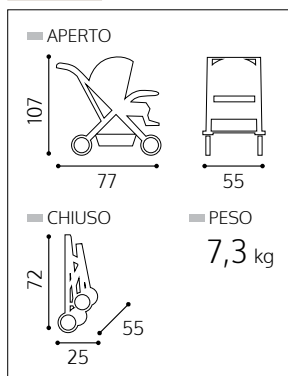

MISURE in centimetri

COMBINARE TELAIO + TESSUTO PASSEGGINO

**TESSUTO PASSEGGINO
RECLINABILE BLOSSOM**

GTU2-2 BLOSSOM

+

CODICE TELAIO SCELTO

**TESSUTO PASSEGGINO
RECLINABILE OLIVE**

GTU2-2 OLIVE

+

CODICE TELAIO SCELTO

**TESSUTO PASSEGGINO
RECLINABILE SAGE**

GTU2-2 SAGE

+

CODICE TELAIO SCELTO

**TESSUTO PASSEGGINO
RECLINABILE SUNFLOWER**

GTU2-2 SUNFLOWER

+

CODICE TELAIO SCELTO

**TESSUTO PASSEGGINO
RECLINABILE CHERRY**

GTU2-2 CHERRY

+

CODICE TELAIO SCELTO

**TESSUTO PASSEGGINO
RECLINABILE BLUE**

GTU2-BLUE

+

CODICE TELAIO SCELTO

**TESSUTO PASSEGGINO
RECLINABILE MINT**

GTU2-MINT

+

CODICE TELAIO SCELTO

**TESSUTO PASSEGGINO
RECLINABILE GREY**

GTU2-GREY

+

CODICE TELAIO SCELTO