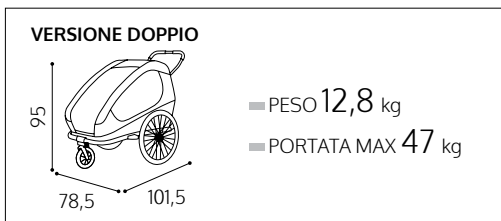

MISURE
in centimetri

DOPPIO TRAVELLER GREEN
HAM400050